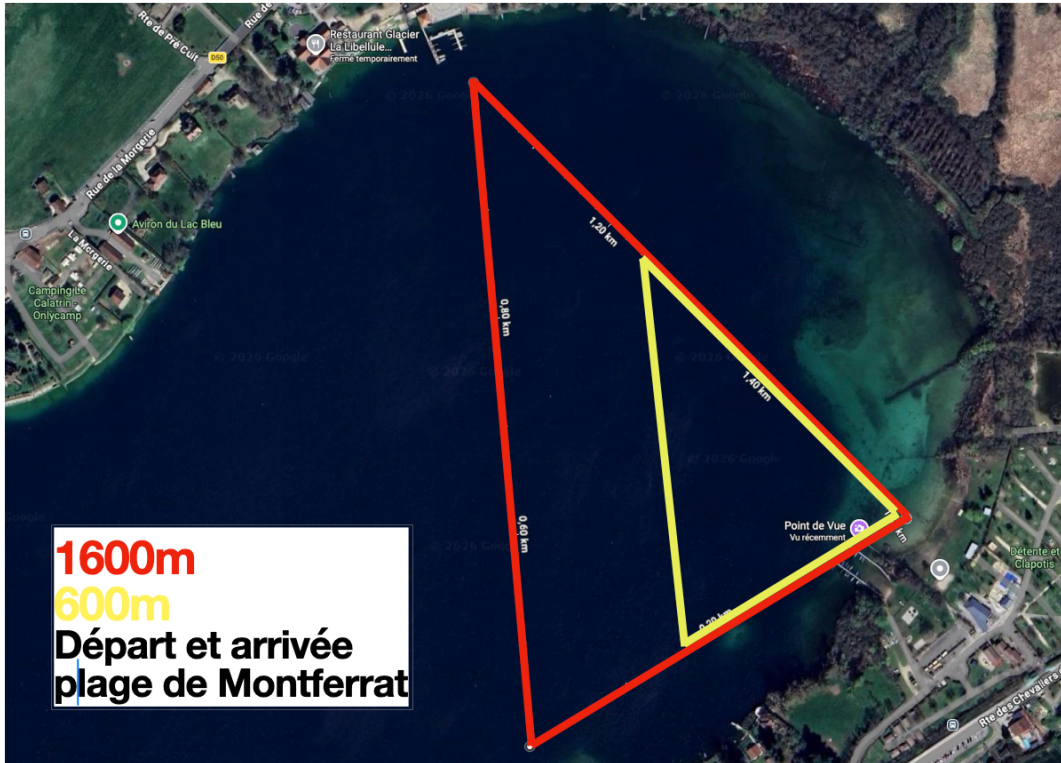

# Tracés des parcours

Charavines

Paladru

PLAGE CAMPING  
«Détente & Clapotis»

RDV ICI

Montferrat

**Rendez-vous : Plage du camping  
«DÉTENTE ET CLAPOTIS»**

**route des chevaliers - MONTFERRAT 38620**  
(plage à libérer avant 13H, accès payant  
ensuite et restauration au camping possible)